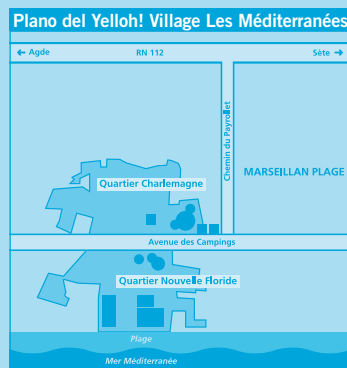

Parcelas

Periodo del... al... (Precio por noche en euros)	26/03 21/05	22/05 04/06	05/06 11/06	12/06 25/06	26/06 02/07	03/07 09/07	10/07 20/08	21/08 27/08	28/08 03/09	04/09 10/09	11/09 25/09	
	Días de llegada/salida libres					Días de llegada/salida: sábado		Días de llegada/salida libres				
Forfait ***	18	25	18	25	35	44	47	38	28	22	18	
Persona adicional	6	6	6	6	6	8	8	8	6	6	6	
Niño de 3 a - 7 años	gratuito	gratuito	gratuito	gratuito	gratuito	8	8	8	gratuito	gratuito	gratuito	
Niño menor de 3 años	gratuito	gratuito	gratuito	gratuito	gratuito	gratuito	gratuito	gratuito	gratuito	gratuito	gratuito	
Animal	4	4	4	4	4	4	4	4	4	4	4	

* 7 noches mínimo. Para todos los suplementos (vehículo suplementario, tienda suplementaria, visitante): contactar directamente con el camping.
Impuesto de estancia (2009): 0,40 € por noche y por persona mayor de 13 años. Días de llegada y de salida libres. Gastos de reserva: 30 € del 26/06 al 27/08.

Alojamientos

Periodo del... al... (Precio por noche en euros por alojamiento)	26/03 08/05	09/05 11/05	12/05 15/05	16/05 20/05	21/05 18/06	19/06 25/06	26/06 02/07	03/07 09/07	10/07 30/07	31/07 13/08	14/08 20/08	21/08 27/08	28/08 03/09	04/09 10/09	11/09 17/09	18/09 25/09
	Días de llegada/salida libres					Días de llegada/salida: sábado						Días de llegada/salida libres				
Cottage 4 pers. - 2 hab. *** Casa de Vacaciones 4/6 pers. - 2 hab.	43	35	65	55	65	85	94	125	137	147	137	112	71	49	35	35
Cottage 4/6 pers. - 2 hab. *** Standing	49	39	70	60	70	90	99	132	147	156	147	122	81	57	40	39
Cottage 6 pers. - 3 hab. ***	59	45	79	69	79	99	109	149	175	180	175	139	95	68	51	45

* 2 noches mínimo / ** 3 noches mínimo / *** 7 noches mínimo.
Para todos los suplementos (vehículo suplementario, tienda suplementaria, visitante): contactar directamente con el camping.
Impuesto de estancia (2009): 0,40 € por noche y por persona mayor de 13 años.
Las casas de vacaciones solo están disponibles en el barrio Charlemagne.
Servicio opcional: limpieza al final de la estancia: 80 €.

OFERTAS ESPECIALES

- **-10 % LARGA ESTANCIA****: -10 % en parcela para estancias mínimas de 21 noches, desde la apertura del camping al 02/07 y del 29/08 al cierre.
- **FORFAIT ESCAPADA FIN DE SEMANA****: oferta válida el fin de semana en temporada baja, para llegadas a partir del viernes a las 12 h y salidas el domingo hasta las 18 h. Sábanas incluidas y cóctel gratuito de bienvenida para 2 adultos. (ver tarifas al lado)

Forfait escapada fin de semana (Precio en euros por alojamiento)	27/03, 10/04, 17/04, 24/04, 01/05, 11/09	08/05	29/05, 05/06, 12/06	19/06	26/06	18/09
Cottage 4 pers. - 2 hab. *** Casa de Vacaciones 4/6 pers. - 2 hab.	119	109	169	199	229	99
Cottage 4/6 pers. - 2 hab. *** Standing	129	119	179	209	249	109
Cottage 6 pers. - 3 hab. ***	159	149	209	239	279	129

CASA DE VACACIONES

4/6 personas / 2 hab.

Aprox. 33 m², rincón-comedor salón, 1 habitación con 1 cama grande, 1 habitación con 2 camas individuales, altílo con 2 camas. Cocina equipada, horno microondas. Baño con WC. Terraza y mobiliario de jardín. Calefacción.